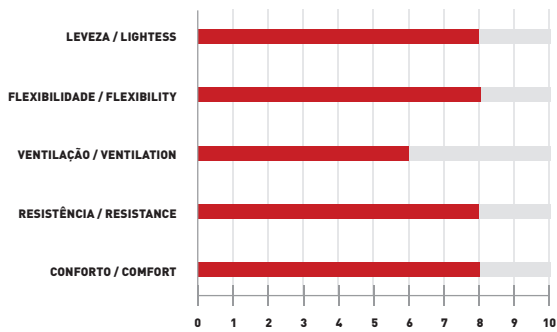

DEVO
OUTSIDER GEAR