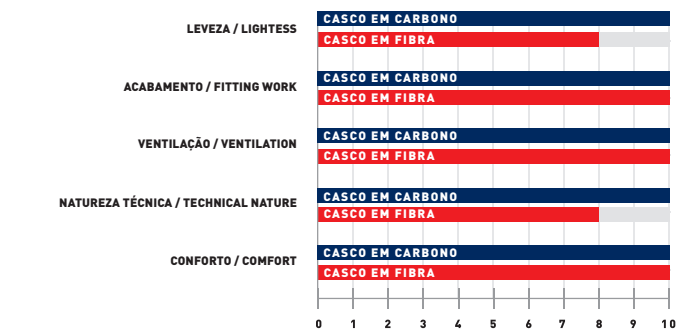

.ENTRADAS DE AR FRONTAIS /
INTAKE VENTS

.SAIDAS DE AR /
EXHAUST VENTS

- Peso versão fibra 1200gr +/- 50gr
- Peso versão carbono 1120gr +/- 50gr
- Homologação ECE 2205
- Casco Tri-composite
- 2 tamanhos de casco e 2 de EPS para um ajuste perfeito
- Proteção de queixo com sistema de «Amortecedor»
- 3 entradas de ar frontais
- 2 saídas de ar traseiras
- Forro interior «Morpho-Conforming»
- Forro interior hipoalergénico, totalmente removível e lavável
- Pala ventilada e ajustável
- Acabamento com verniz rígido de poliuretano (PU)
- Sistema de fecho «Duplo D»