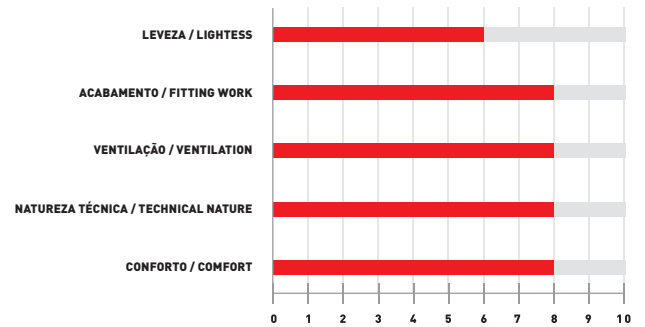

- Peso 1300gr +/- 50gr
- Homologação ECE 2205
- Casco "SRS" : Casco sintético reforçado
- 2 tamanhos de casco para um ajuste perfeito
- Proteção de queixo com sistema de «Amortecedor»
- 6 entradas de ar frontais
- 4 saídas de ar traseiras
- Forro interior «Morpho-Conforming»
- Forro interior hipoalergénico, totalmente removível e lavável
- Pala ventilada e ajustável
- Acabamento com verniz rígido de poliuretano (PU)
- Sistema de fecho «Duplo D»

- Weight 1300gr +/- 50gr
- Exceeds ECE 2205
- SRS Synthetic Reinforced Shell
- 3 sizes of shell for a perfect fit
- Shock-Absorber chin bar insert
- 6 intake vents
- 4 exhaust vents
- "Morpho-Conforming" liner
- Hypoallergenic vented and sublimated liner, fully removable and washable
- Adjustable vented peak
- Polyurethane (PU) hard varnish finishing
- Double D Ring retention system