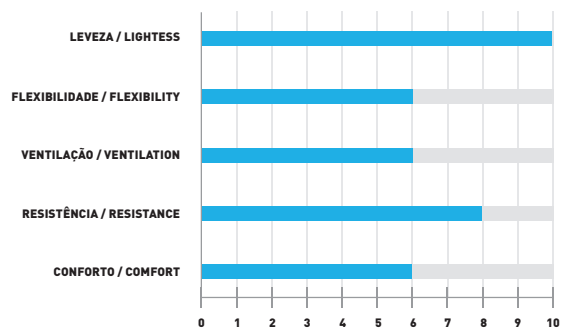

DEVO
OUTSIDER GEAR