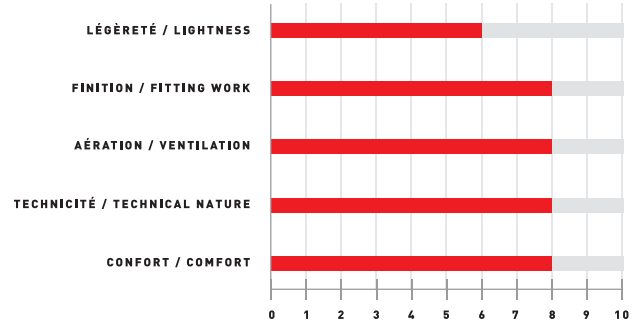

1. Poids 1300gr +/- 50gr
   - Homologué selon la norme ECE 2205
   - Coque synthétique renforcée
   - 3 tailles de coques pour un ajustement parfait
   - Insert de mentonnière «Shock-Absorber»
   - 6 diffuseurs frontaux
   - 4 extracteurs arrière
   - Intérieur «Morpho-Conforming»
   - Intérieur entièrement démontable et lavable en tissu hypoallergénique ventilé et sublimé
   - Visière ventilée ajustable
   - Protection vernis haute résistance Polyuréthane (PU)
   - Système de fermeture «Double D»
2. Weight 1300gr +/- 50gr
   - Exceeds ECE 2205
   - SRS Synthetic Reinforced Shell
   - 3 sizes of shell for a perfect fit
   - Shock-Absorber chin bar insert
   - 6 intake vents
   - 4 exhaust vents
   - "Morpho-Conforming" liner
   - Hypoallergenic vented and sublimated liner, fully removable and washable
   - Adjustable vented peak
   - Polyurethane (PU) hard varnish finishing
   - Double D Ring retention system