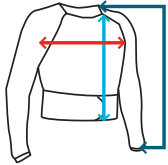

TAMANHOS
COMPRIMENTO DA MANGA (CM)
ALTURA DO TRONCO (CM)
1/2 PEITO (CM)

TAMANHOS CRIANÇA
ALTURA DO TRONCO (CM)
1/2 PEITO (CM)

COLETE DE PROTEÇÃO / PROTECTION JACKET

SIZES	XXS	XS	S	M	L	XL	XXL
SLEEVE LENGTH (CM)	75	76	77	79	80	81	83
CHEST HEIGHT (CM)	47	50	51	53	55	57	60
1/2 CHEST SIZE (CM)	43	44	46	47	48	51	53
KID SIZES	S	M	L				
CHEST HEIGHT (CM)	35	37	39				
1/2 CHEST SIZE (CM)	13,7	14,5	15,3